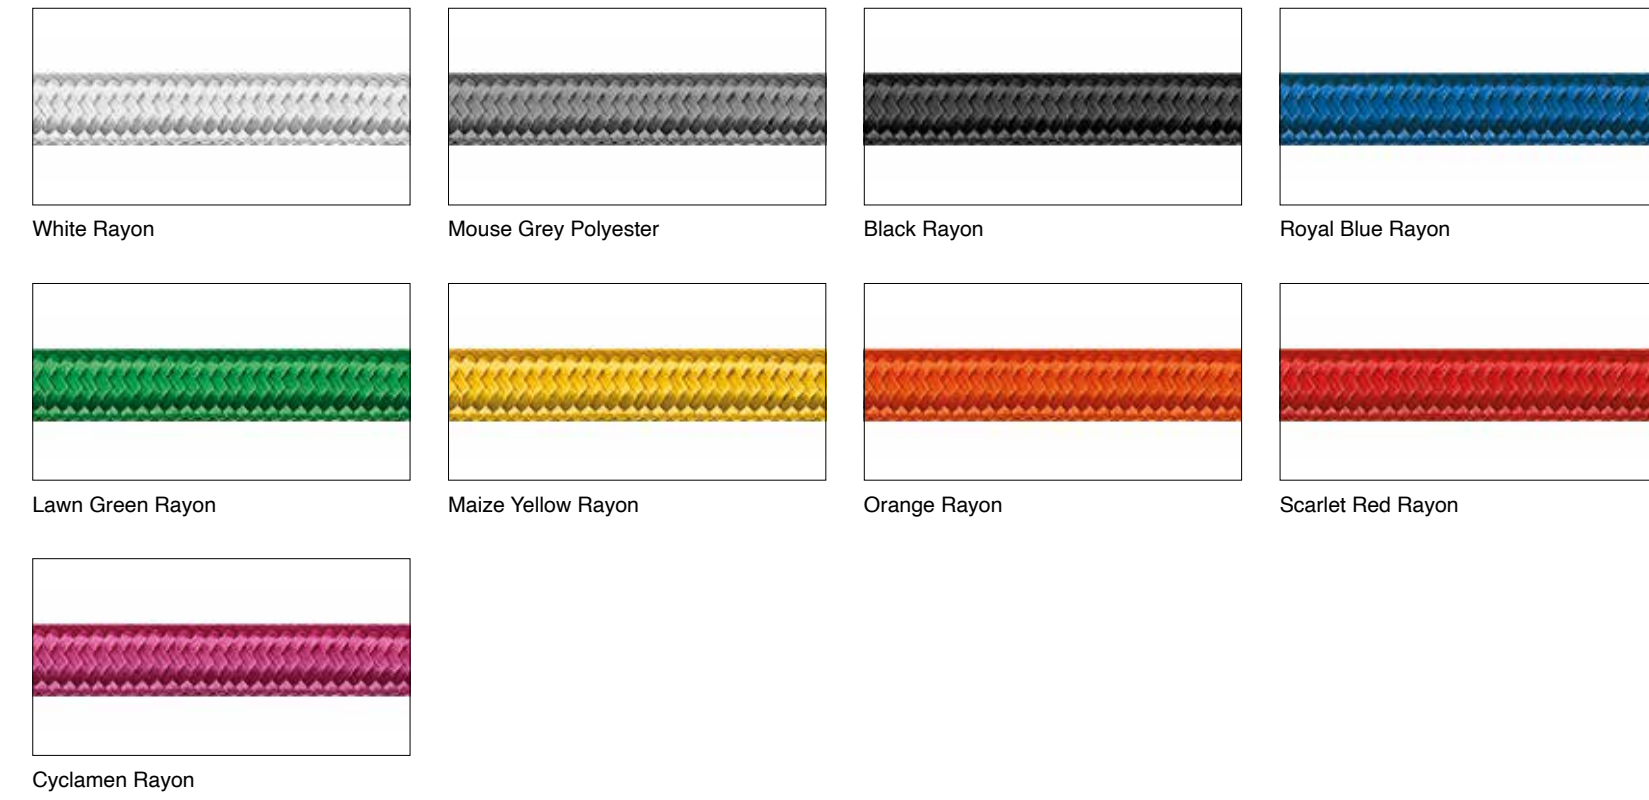

Marble Selection

Ecomalta® Selection

Material Finishes

Le immagini delle finiture sono puramente indicative e potrebbero non rispecchiare appieno le caratteristiche reali del prodotto finale.

^{EN} The images of the finishes are purely indicative and may not fully reflect the actual characteristics of the final product.