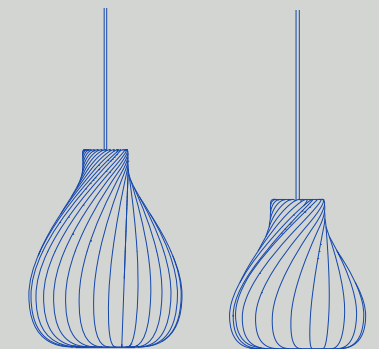

T R 4 2

PENDANT LIGHT

BIRCH NATURAL

SIZE D30 X H33 CM
D49 X H55 CM

E27 / LED MAX 12W