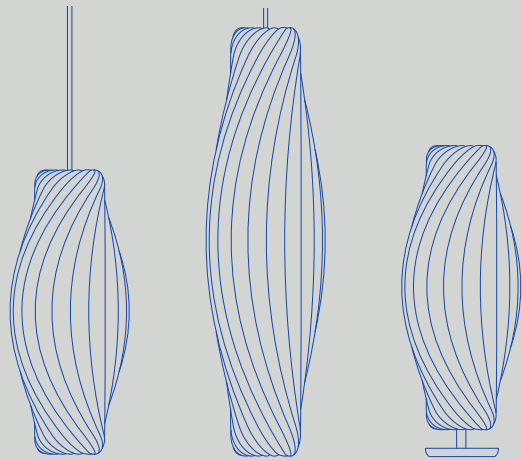

TABLE/WALL:
D18 X H19 CM:
E14 / LED MAX 12W

TABLE/WALL LIGHT

BIRCH NATURAL

COATED PAPER WHITE

SIZE D13 X H13 CM
D18 X H19 CM
D23 X H31 CM
D25 X H47 CM

NO111

**PENDANT LIGHT****BIRCH** NATURAL**SIZE** D18 X H43 CM
D20 X H72 CM**TABLE LIGHT****BIRCH** NATURAL**SIZE** D18 X H47 CM